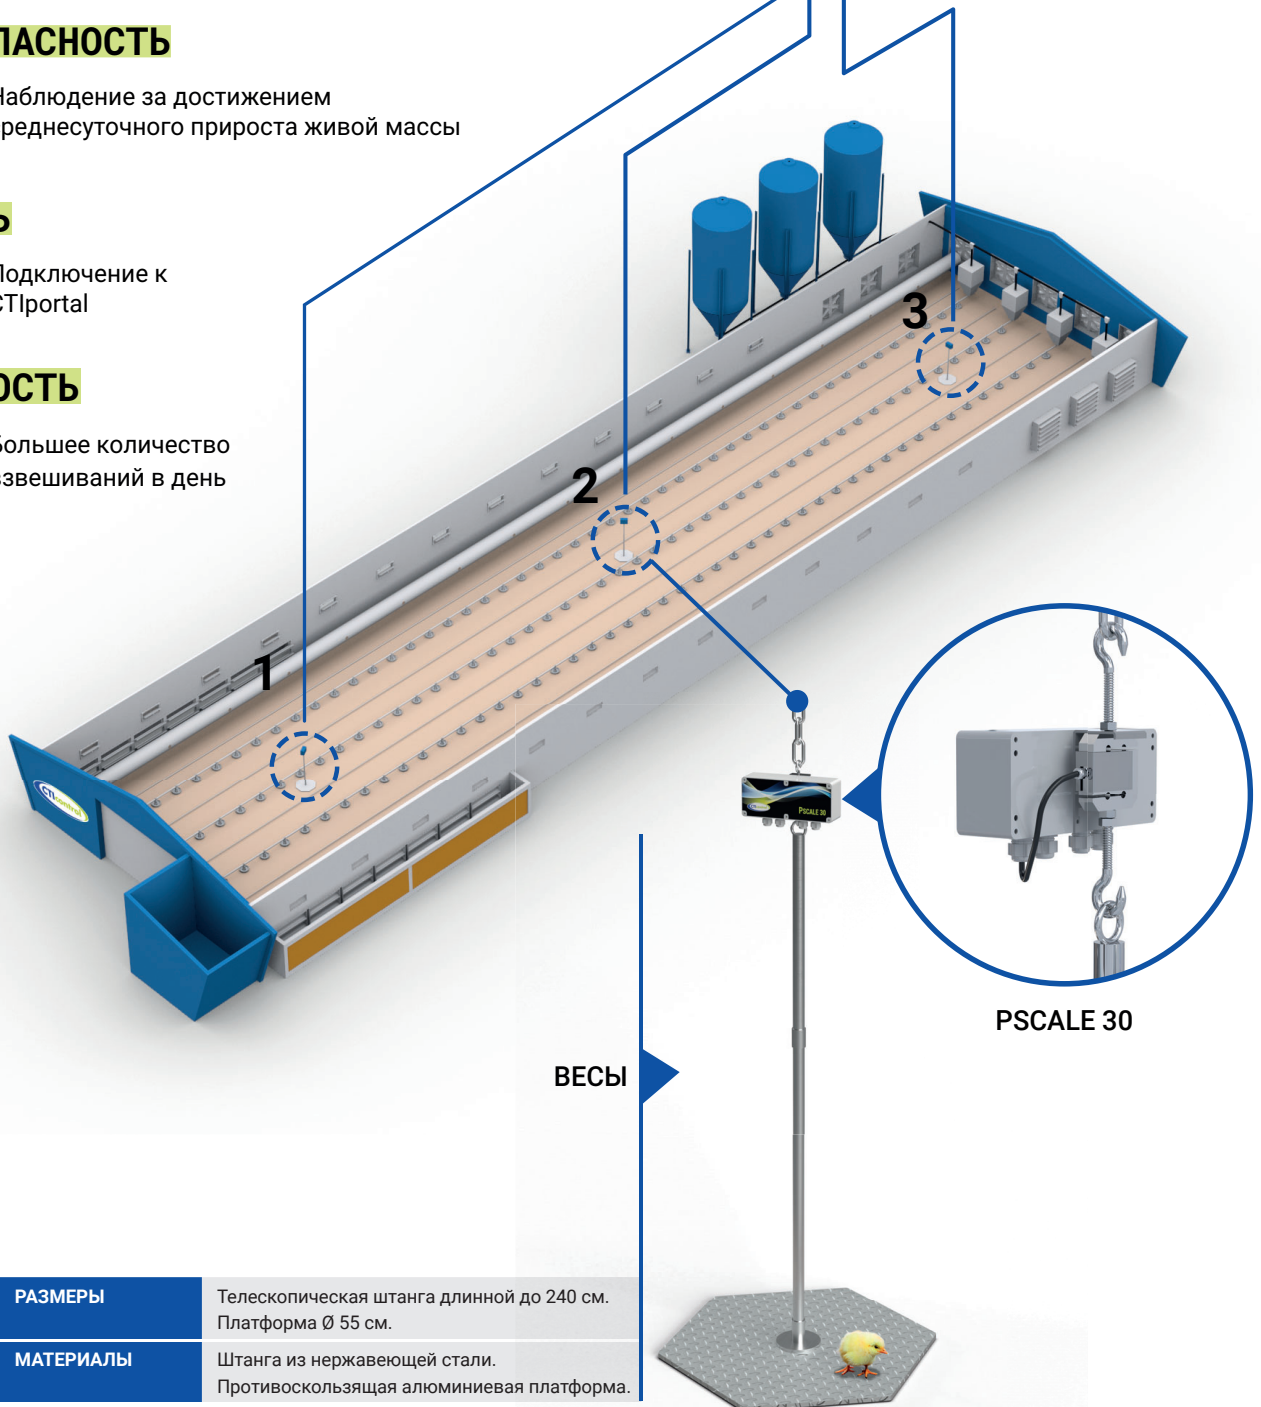

CVDI | Автоматическая система взвешивания птицы

VDI | Цифровая система контроля веса птицы

- Система для взвешивания птицы с возможностью установки до 3-х платформ.
- Возможность установки VDI в сервисной комнате, при этом платформы находятся внутри птичника.
- С его помощью Вы можете узнать информацию о весе птицы в режиме реального времени на месте или удалённо, с помощью системы дистанционного управления.
- Вам будет доступна информация о среднем, минимальном, максимальном и желаемом весе птицы. Вы сможете отслеживать количество взвешиваний, однородность поголовья, процентиля, эволюцию.
- Возможность индивидуальной настройки. Отображение индивидуально собранных данных и их среднего значение.
- Для каждого веса можно настроить отдельные таблицы веса как для самцов и самок, так и для смешанного поголовья.
- Присутствует сигнализация для усиленного контроля за весом.
- Настройка оборудования через удалённый доступ.
- VDI можно подключить к Интернету для удалённого управления с портала CTI через наш коммуникационный центр CT1.

+СВЯЗЬ

Подключение к CTIportal

+ТОЧНОСТЬ

Большее количество взвешиваний в день

ВЕСЫ

РАЗМЕРЫ

Телескопическая штанга длиной до 240 см.
Платформа Ø 55 см.

МАТЕРИАЛЫ

Штанга из нержавеющей стали.
Противоскользящая алюминиевая платформа.